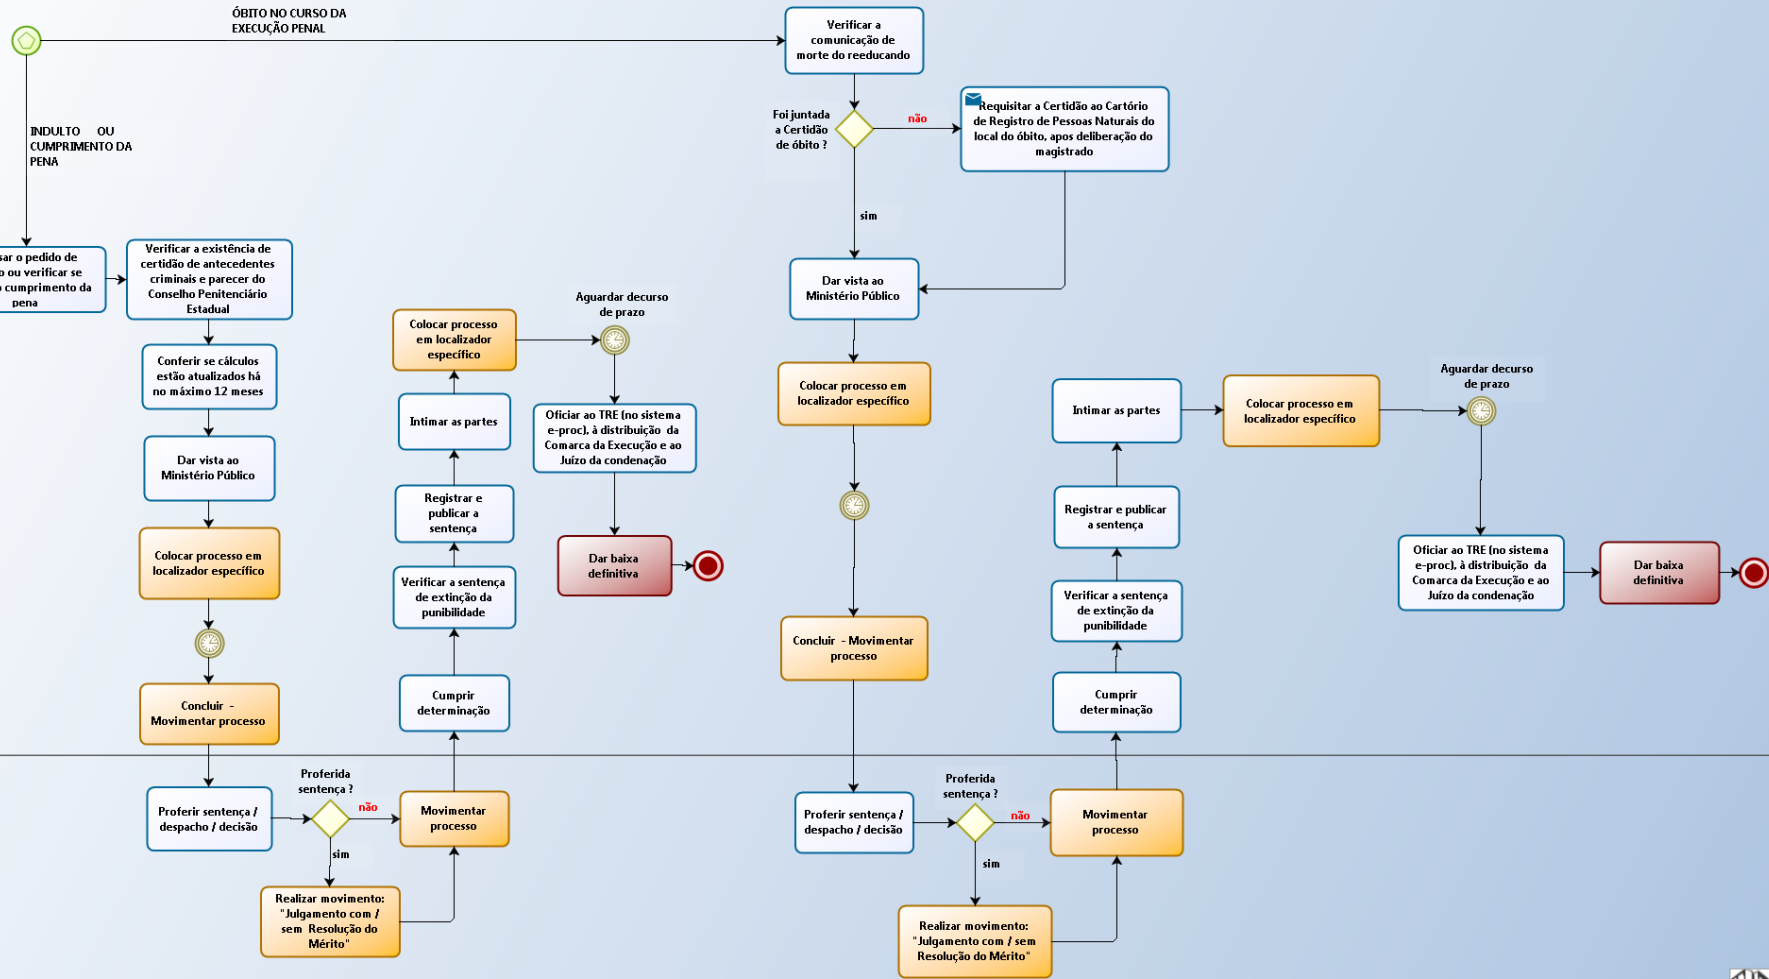

CGJUS - REEDUCANDO ENCARCERADO - INDULTO OU CUMPRIMENTO DA PENA E ÓBITO

ESCRIVANIA CRIMINAL

GABINETE DO JUIZ

LEGENDA

- Evento de Início
- Evento de múltiplo início
- Evento para finalizar uma fase do processo
- Evento para encerrar o processo
- Evento para conexão entre as partes do processo
- Evento que indica tempo de espera
- Evento para indicar um sobrestamento
- Gateway Exclusivo - Atende a uma indagação - sim ou não
- Gateway Exclusivo - Para opção entre dois caminhos
- Gateway Inclusivo - Une 2 ou 3 caminhos para uma única direção
- Gateway Paralelo - Realizar ações / tarefas simultâneas
- Gateway Paralelo Múltiplo - conecta e distribui caminhos
- Tarefa
- Movimento importante no sistema e-proc
- Subprocesso - Fluxo de parte do processo
- Lembrete
- Observação importante