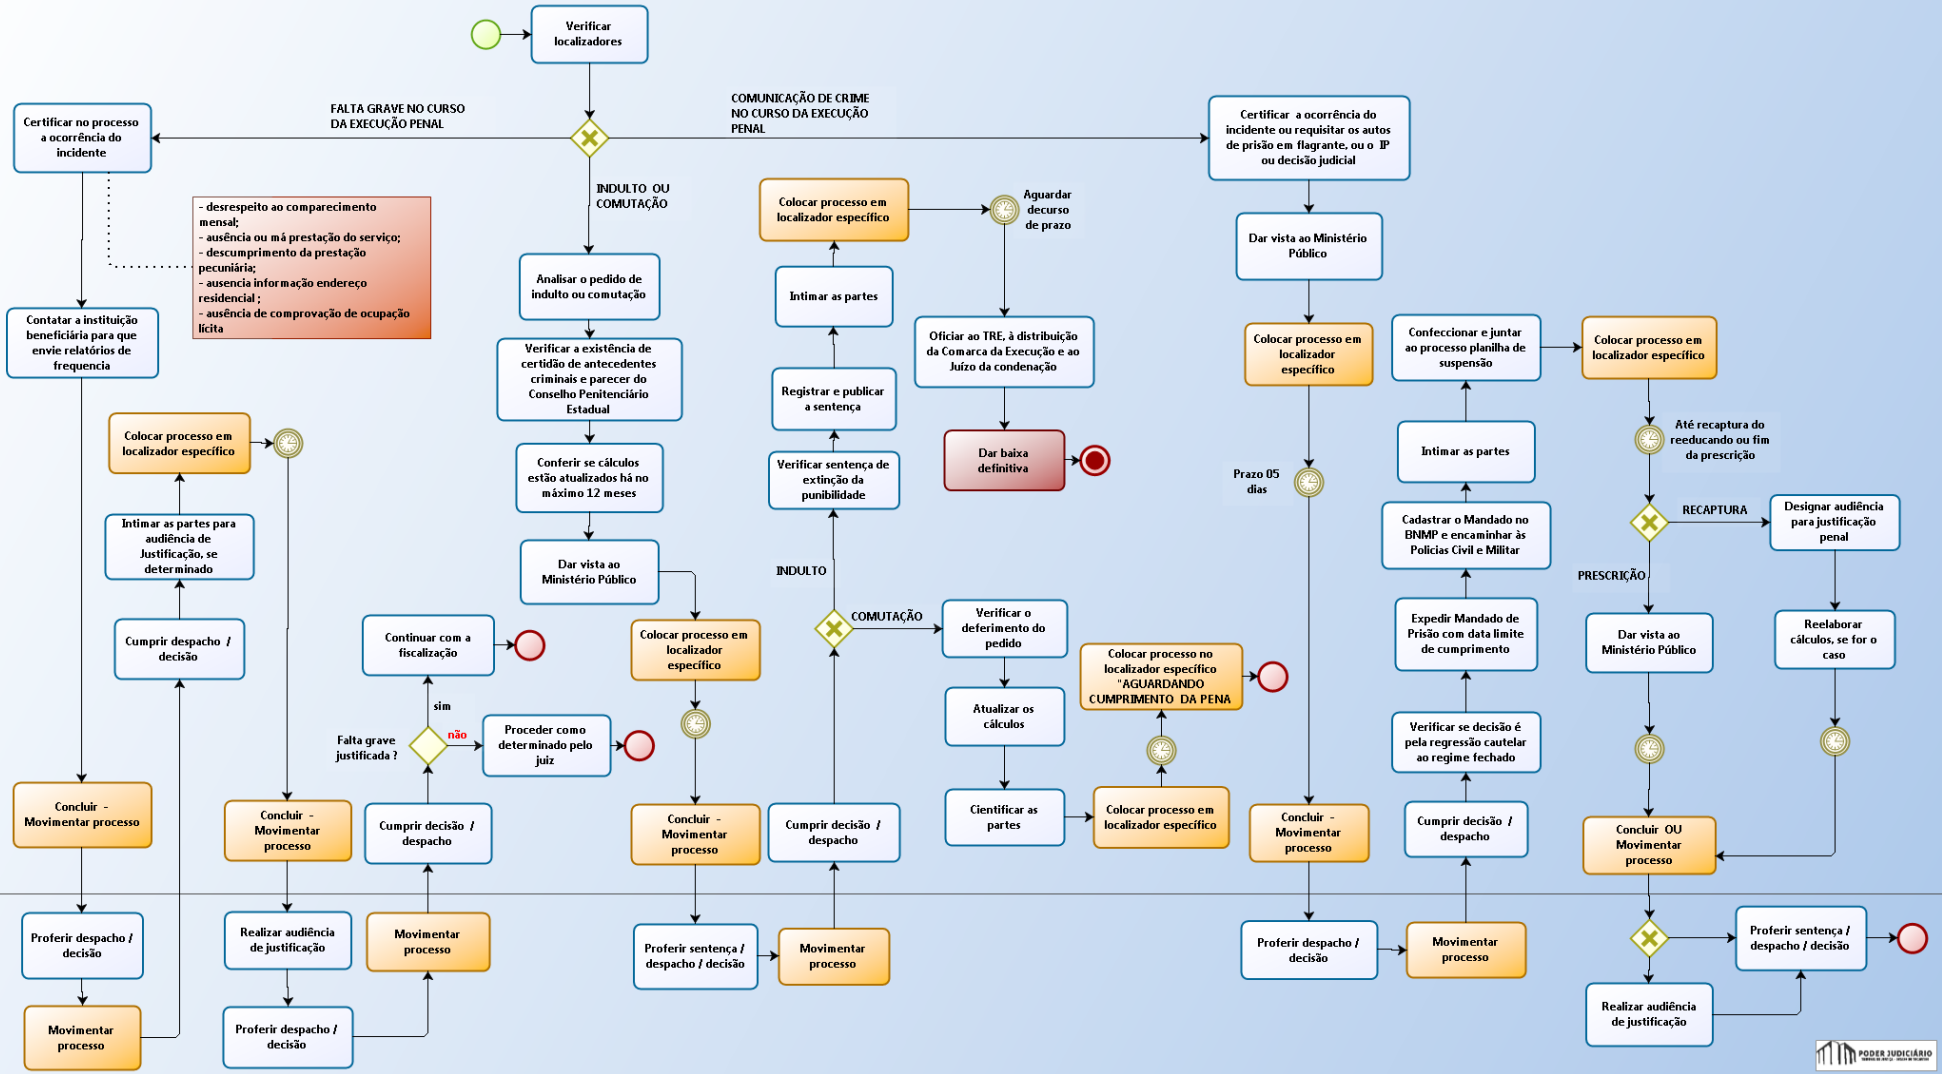

CGJUS - PROCEDIMENTOS PENAIS - EXECUÇÃO PENAL - REDUCANDO NÃO ENCARCERADO - INCIDENTES

ESCRIVANIA CRIMINAL

GABINETE DO JUIZ

LEGENDA

- Evento de Início
- Evento de múltiplo início
- Evento para finalizar uma fase do processo
- Evento para encerrar o processo
- Evento para conexão entre as partes do processo
- Evento que indica tempo de espera
- Evento para indicar um sobrestamento
- Gateway Exclusivo - Atende a uma indagação - sim ou não
- Gateway Exclusivo - Para opção entre dois caminhos
- Gateway Inclusivo - Une 2 ou 3 caminhos para uma única direção
- Gateway Paralelo - Realizar ações / tarefas simultâneas
- Gateway Paralelo Múltiplo - conecta e distribui caminhos
- Tarefa
- Movimento importante no sistema e-proc
- Subprocesso - Fluxo de parte do processo
- Lembrete
- Observação importante