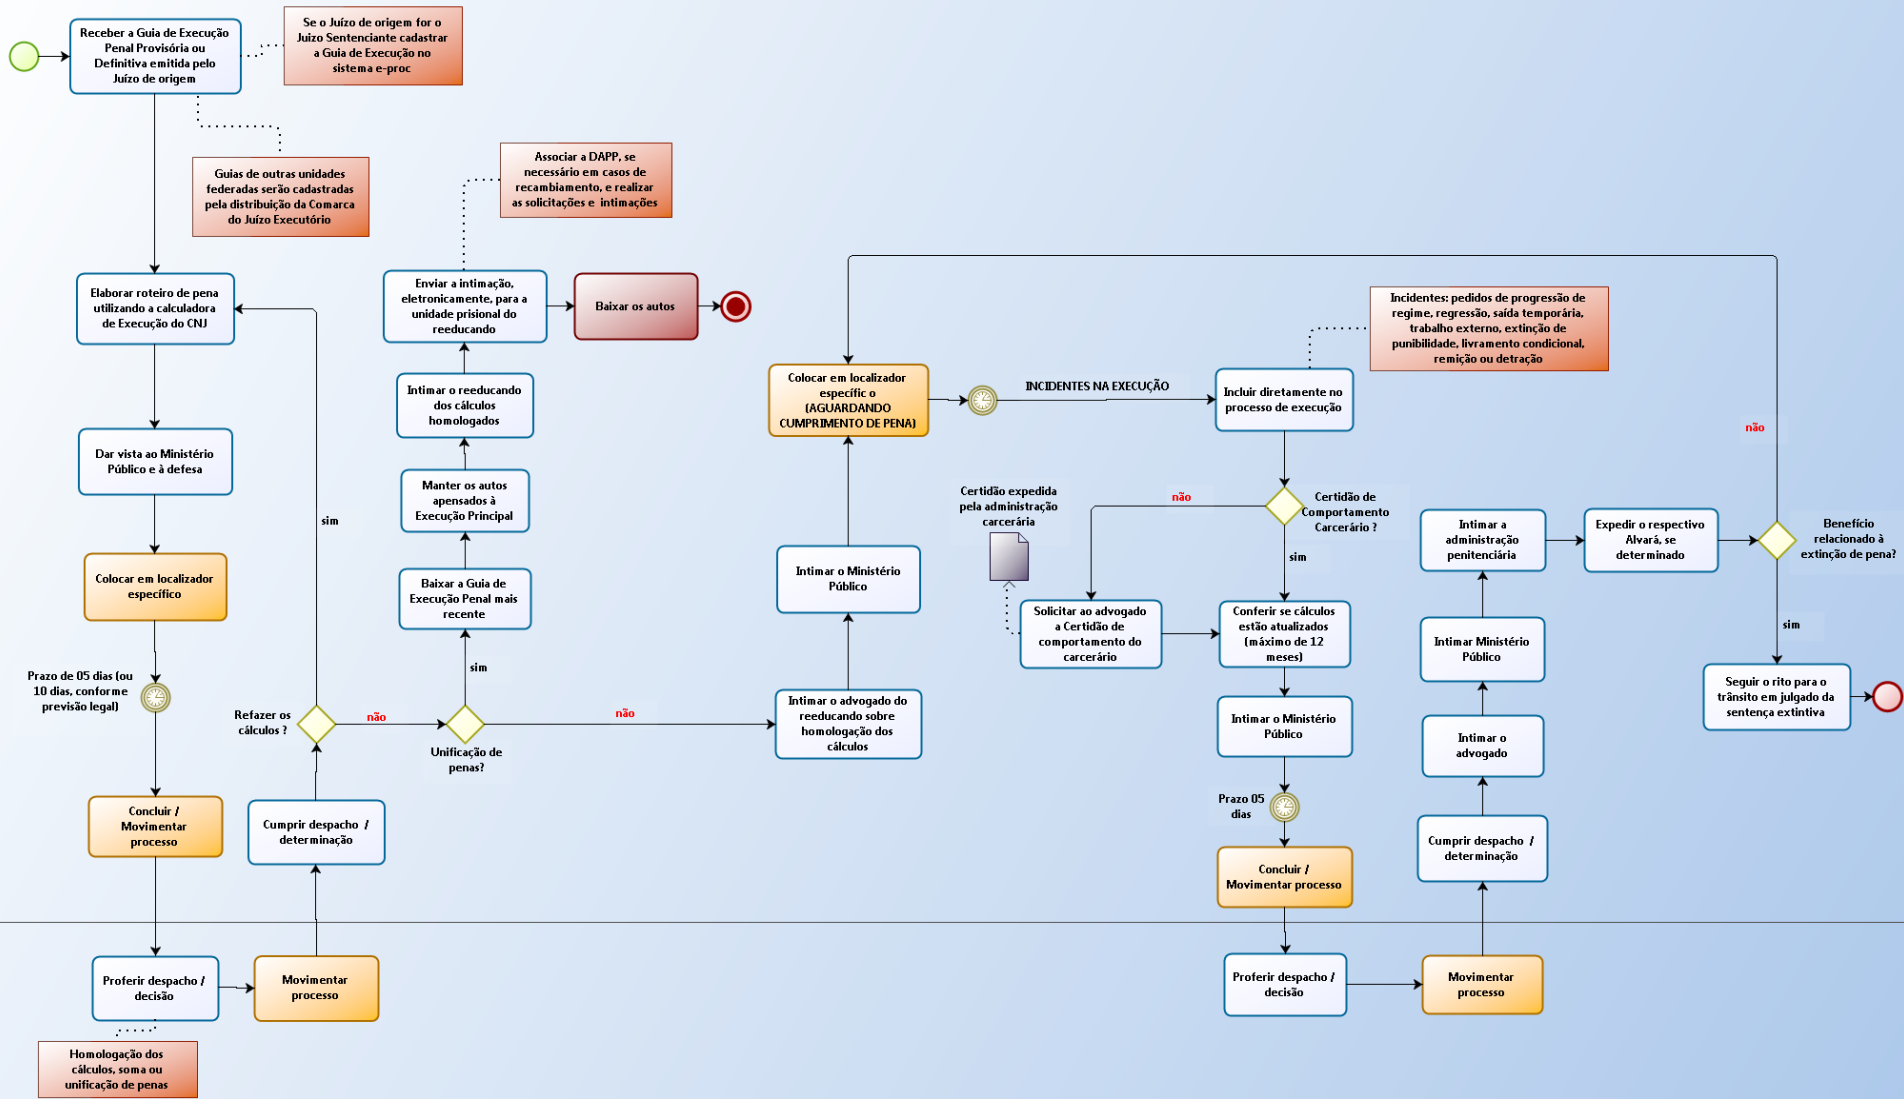

CGJUS - PROCEDIMENTOS PENAIS - EXECUÇÃO PENAL - REEDUCANDO ENCARCERADO

ESCRIVANIA CRIMINAL

GABINETE DO JUIZ

LEGENDA

- Evento de Início
- Evento de múltiplo início
- Evento para finalizar uma fase do processo
- Evento para encerrar o processo
- Evento para conexão entre as partes do processo
- Evento que indica tempo de espera
- Evento para indicar um sobrestamento
- Gateway Exclusivo - Atende a uma indagação - sim ou não
- Gateway Exclusivo - Para opção entre dois caminhos
- Gateway Inclusivo - Une 2 ou 3 caminhos para uma única direção
- Gateway Paralelo - Realizar ações / tarefas simultâneas
- Gateway Paralelo Múltiplo - conecta e distribui caminhos
- Tarefa
- Movimento importante no sistema e-proc
- Subprocesso - Fluxo de parte do processo
- Lembrete
- Observação importante