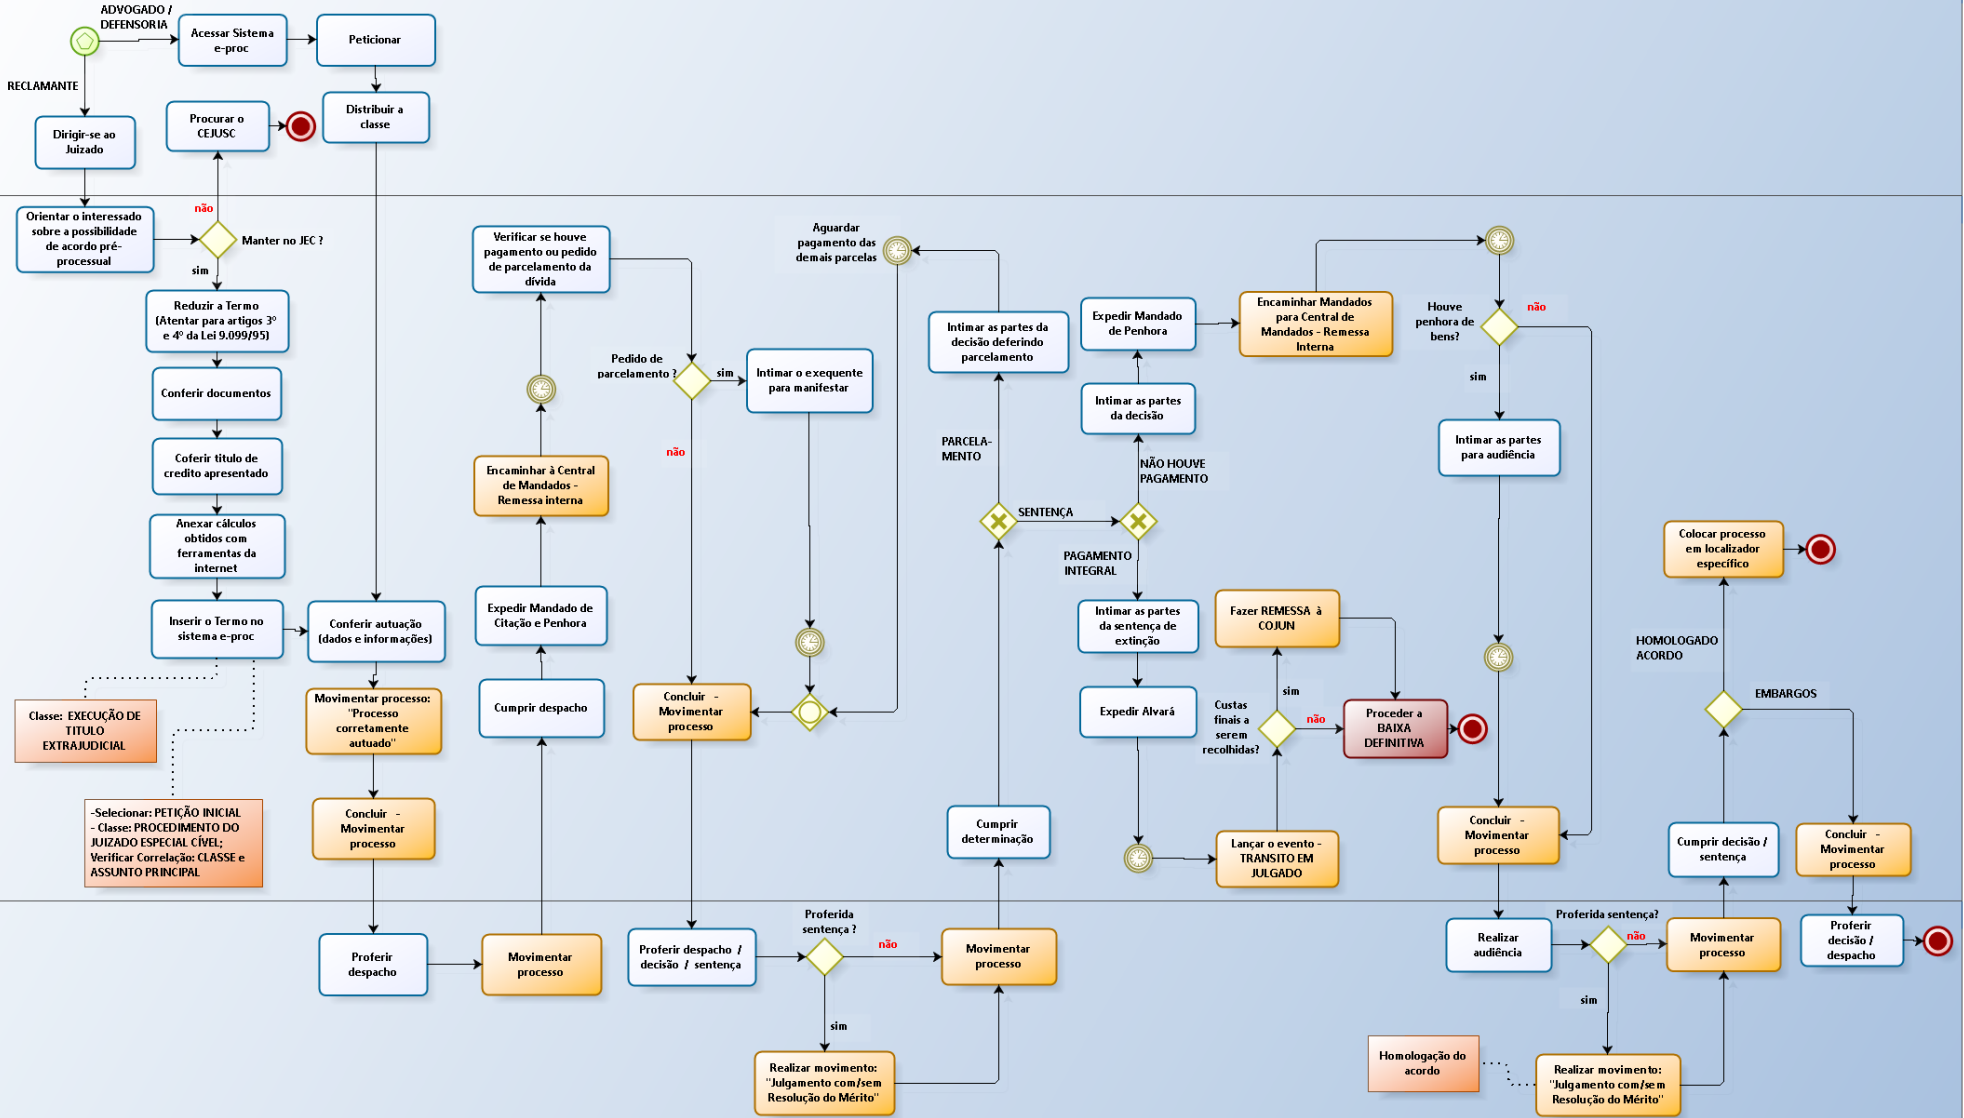

CGJUS - PROCEDIMENTOS - JUIZADO ESPECIAL CÍVEL - EXECUÇÃO DE TÍTULO EXTRAJUDICIAL

INTERESSADO

ESCRIVANIA DO JUIZADO

GABINETE DO JUIZ

LEGENDA

- Evento de início
- Evento de múltiplo início
- Evento para finalizar uma fase do processo
- Evento para encerrar o processo
- Evento para conexão entre as partes do processo
- Evento que indica tempo de espera
- Evento para indicar um sobrestamento
- Gateway Exclusivo - Atende a uma indagação - sim ou não
- Gateway Exclusivo - Atende opção entre dois caminhos
- Gateway Paralelo - Realizar ações / tarefas simultâneas
- Gateway Inclusivo - Une 2 ou 3 caminhos para uma única direção
- Gateway Paralelo Múltiplo - conecta e distribui caminhos
- Tarefa
- Movimento importante no sistema e-proc
- Subprocesso - Fluxo de parte do processo
- Lembrete
- Observação importante